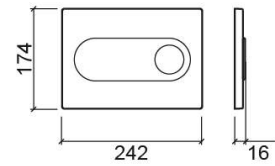

Réf. 4003310

Código EAN. 5604815904727

Informations Techniques

Longueur: 242 mm

Largeur: 16 mm

Hauteur: 174 mm

Poids: 0.67 kg

Collection: Moon

Variations

Zebrano et Chrome

242x16x174 mm

Réf. 4003389

Código EAN. 5604815904741

Poids: 0.67 kg

Verre vert et Chrome

242x16x174 mm

Réf. 4003318

Código EAN. 5604815904734

Poids: 0.67 kg

Downloads

Manuels de nettoyage

Manuel de Nettoyage (PDF) ,

Instructions de Montage

Placas de Descarga Moon / Square (PDF) ,