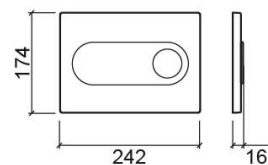

Réf. 4003310

Código EAN. 5604815904727

Informations Techniques

Longueur: 242 mm

Largeur: 16 mm

Hauteur: 174 mm

Poids: 0.67 kg

Collection: Moon

Variations

Zebrano et Chrome

242x16x174 mm

Réf. 4003389

Código EAN. 5604815904741

Poids: 0.67 kg

Verre vert et Chrome

242x16x174 mm

Réf. 4003318

Código EAN. 5604815904734

Poids: 0.67 kg

Downloads

Manuels de nettoyage

Manuel de Nettoyage (PDF) ,

Instructions de Montage

Placas de Descarga Moon / Square (PDF) ,