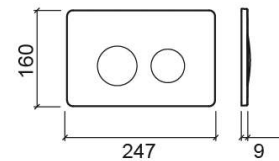

Réf. 4103310

Código EAN. 5604815915921

Informations Techniques

Longueur: 247 mm

Largeur: 9 mm

Hauteur: 160 mm

Poids: 0.46 kg

Collection: Moove

Variations

Chrome
247x9x160 mm

Réf. 4103311
Código EAN. 5604815909913
Poids: 0.46 kg

Noir mat et Chrome
247x9x160 mm

Réf. 4103316
Código EAN. 5604815915938
Poids: 0.46 kg

Noir mat et Doré
247x9x160 mm

Réf. 4103337
Código EAN. 5604815915952
Poids: 0.46 kg

Noir mat
247x9x160 mm

Réf. 4103326
Código EAN. 5604815915914
Poids: 0.46 kg

Blanc et Doré
247x9x160 mm

Réf. 41033B2
Código EAN. 5604815915945
Poids: 0.46 kg

Downloads

Manuels de nettoyage

Manuel de Nettoyage (PDF) ,