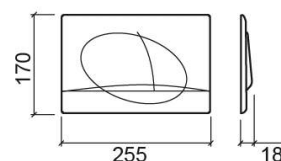

Plaque de commande Orange - Blanc

Réf. 4000300

Código EAN. 5604815900002

Informations Techniques

Longueur: 255 mm

Largeur: 18 mm

Hauteur: 170 mm

Poids: 0.55 kg

Variations

Chrome

255x18x170 mm

Réf. 4000311

Código EAN. 5604815900019

Poids: 0.55 kg

Chrome satiné

255x18x170 mm