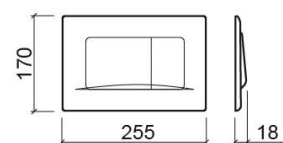

Plaque de commande Plan - Blanc

Réf. 4001300

Código EAN. 5604815900026

Informations Techniques

Longueur: 255 mm

Largeur: 18 mm

Hauteur: 170 mm

Poids: 0.55 kg

Variations

Chrome

255x18x170 mm

Réf. 4001311

Código EAN. 5604815900033

Poids: 0.55 kg

Chrome satiné

255x18x170 mm

Réf. 4001313

Código EAN. 5604815900040

Poids: 0.55 kg

Noir mat

255x18x170 mm

Réf. 4001326

Código EAN. 5604815920345

Poids: 0.55 kg