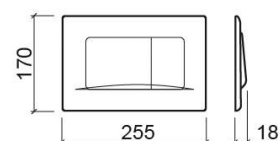

Plaque de commande Plan - Blanc

Réf. 4001300

Código EAN. 5604815900026

Informations Techniques

Longueur: 255 mm

Largeur: 18 mm

Hauteur: 170 mm

Poids: 0.55 kg

Variations

Chrome

255x18x170 mm

Réf. 4001311

Código EAN. 5604815900033

Poids: 0.55 kg

Chrome satiné

255x18x170 mm

Réf. 4001313

Código EAN. 5604815900040

Poids: 0.55 kg

Noir mat

255x18x170 mm

Réf. 4001326

Código EAN. 5604815920345

Poids: 0.55 kg