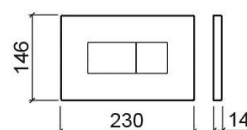

## Informations Techniques

Longueur: 230 mm

Largeur: 14 mm

Hauteur: 146 mm

Poids: 0.50 kg

Collection: [Quadro](#)

Type de produit: Systèmes d'installation et chasse

Matériel: ABS; PS

## Variations

---

Chrome  
230x14x146 mm

Réf. 44311  
Código EAN. 5604815897517  
Poids: 0.50 kg

Chrome satiné  
230x14x146 mm

Réf. 44313  
Código EAN. 5604815897524  
Poids: 0.50 kg

Soft-touch Gris  
230x14x146 mm