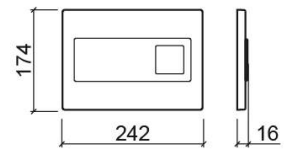

Réf. 4004310

Código EAN. 5604815904758

Informations Techniques

Longueur: 242 mm

Largeur: 16 mm

Hauteur: 174 mm

Poids: 0.65 kg

Collection: Square

Variations

Wenge et Chrome

242x16x174 mm

Réf. 4004373

Código EAN. 5604815904772

Poids: 0.65 kg

Downloads

Manuels de nettoyage