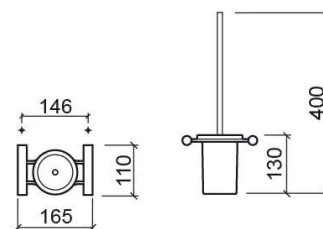

Porte-balayette Alfa - Chrome

Réf. 4100911

Código EAN. 5604815802696

Informations Techniques

Longueur: 165 mm

Largeur: 110 mm

Hauteur: 400 mm

Poids: 1.54 kg