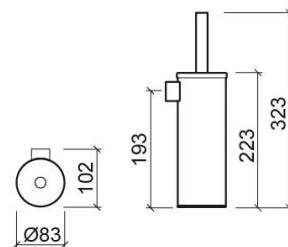

Porte-balayette Luxe - Chrome

Réf. 4150911

Código EAN. 5604815804447

Informations Techniques

Largeur: 102 mm

Hauteur: 323 mm

Diamètre: Ø83 mm

Poids: 0.77 kg

Collection: Luxe

Type de produit: Accessoires

Matériel: Inox

Type d'installation: Mural; Poser

Caractéristiques

- Fixation par perforation
- Kit de fixation inclus

Downloads

Manuels de nettoyage