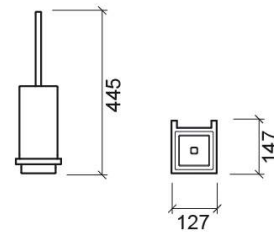

Discontinué

Réf. 4120911

Código EAN. 5604815804263

Description

Produit discontinu - disponible jusqu'à rupture de stock existant.

Produit discontinué - disponible jusqu'à épuisement des stocks.

Caractéristiques

- Fixation par perforation
- Kit de fixation inclus

Informations Techniques

Longueur: 146 mm

Largeur: 153 mm

Hauteur: 445 mm

Poids: 2.70 kg

Collection: Plan

Type de produit: Accessoires

Style: Contemporain

Matériel: Laiton; Ceramique

Type d'installation: Mural