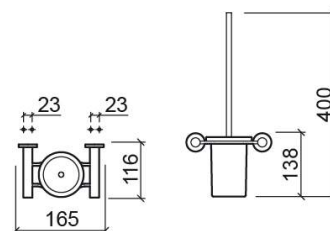

Porte-balayette Prestige - Chrome

Réf. 4110911

Código EAN. 5604815800418

Informations Techniques

Longueur: 165 mm

Largeur: 116 mm

Hauteur: 400 mm

Poids: 1.66 kg