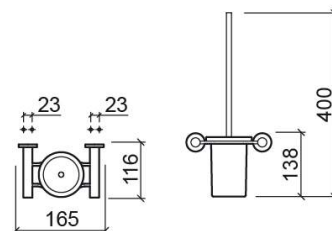

## Informations Techniques

Longueur: 165 mm

Largeur: 116 mm

Hauteur: 400 mm

Poids: 1.66 kg

Collection: Prestige

Type de produit: Accessoires

Style: Traditionnel