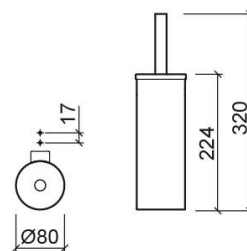

#### Informations Techniques

Hauteur: 320 mm

Diamètre: Ø76 mm

Poids: 0.77 kg

Collection: Rimini

Type de produit: Accessoires

Style: Contemporain

Matériel: Inox