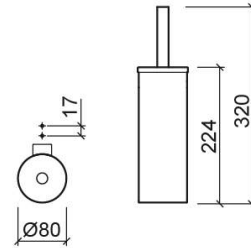

## Informations Techniques

Hauteur: 320 mm

Diamètre: Ø76 mm

Poids: 0.77 kg

Collection: Rimini

Type de produit: Accessoires

Style: Contemporain

Matériel: Inox