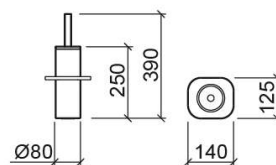

Porte-balayette WcKids suspendu - Jaune

Réf. 4252112

Código EAN. 5604815898507

Informations Techniques

Longueur: 140 mm

Largeur: 125 mm

Hauteur: 390 mm

Poids: 1.55 kg

Collection: [WcKids](#)

Type de produit: Enfants

Type d'installation: Mural

Caractéristiques

- Kit de fixation inclus

Variations

Bleu

140x125x390 mm

Réf. 4252107

Código EAN. 5604815898514

Poids: 1.55 kg

Downloads

Manuels de nettoyage

Manuel de Nettoyage (PDF) ,

Dessins Techniques

42521 DT (PDF) ,