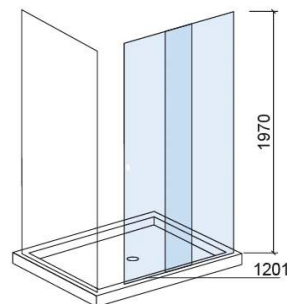

Porte de douche Strado droite pour 1 panneau latéral - Transparent et Chrome

Réf. 8903710011

Código EAN. 5604815434187

Description

Porte de douche Strado 100cm

Informations Techniques

Longueur: 1177 mm

Largeur: 30 mm

Hauteur: 1970 mm

Poids: 48 kg

Collection: Strado

Type de produit: Cabines de douche

Style: Contemporain

Matériel: Aluminium; Verre trempé de 6mm

Type d'installation: Cabine de douche

Caractéristiques

- Ouverture de la porte vers la droite
- Application - avec 1 panneau latéral
- Avec 1 porte coulissante avec poignée intégrée
- Avec profils réglables - 0 à 20mm
- Kit de fixation inclus
- Profilés pour retenue d'eau en aluminium et ABS inclus