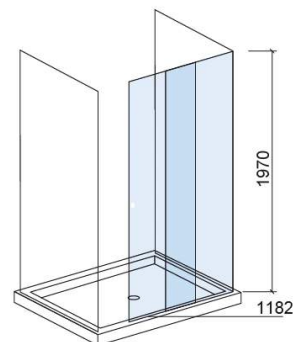

Porte de douche Strado droite pour 2 panneaux latéraux - Transparent et Chrome

Réf. 8903720011

Código EAN. 5604815434194

Description

Porte de douche Strado 100cm

Informations Techniques

Longueur: 1153 mm

Largeur: 30 mm

Hauteur: 1970 mm

Poids: 49 kg

Collection: Strado

Type de produit: Cabines de douche

Style: Contemporain

Matériel: Aluminium; Verre trempé de 6mm

Type d'installation: Cabine de douche

Caractéristiques

Variations

Transparent et Chrome
1401x30x1970 mm
Réf. 8903820011
Código EAN. 5604815434200
Poids: 55 kg

Transparent et Chrome
1582x30x1970 mm
Réf. 8903920011
Código EAN. 5604815434217
Poids: 62 kg

Transparent et Chrome
1682x30x1970 mm
Réf. 8904120011
Código EAN. 5604815434224
Poids: 65 kg

Transparent et Chrome
1753x30x1970 mm
Réf. 8904220011
Código EAN. 5604815438840
Poids: 65 kg

Transparent et Chrome
953x30x1971 mm
Réf. 8908920011
Código EAN. 5604815435504
Poids: 43 kg

Downloads

Manuels de nettoyage