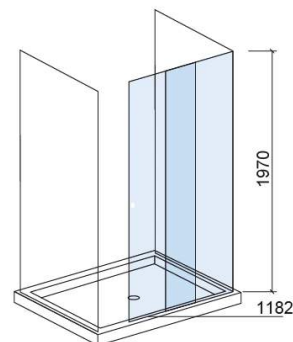

Porte de douche Strado droite pour 2 panneaux latéraux - Transparent et Chrome

Réf. 8903720011

Código EAN. 5604815434194

Description

Porte de douche Strado 100cm

Informations Techniques

Longueur: 1153 mm

Largeur: 30 mm

Hauteur: 1970 mm

Poids: 49 kg

Collection: **Strado**

Type de produit: Cabines de douche

Style: Contemporain

Matériel: Aluminium; Verre trempé de 6mm

Type d'installation: Cabine de douche

Caractéristiques

Variations

Transparent et Chrome
1401x30x1970 mm
Réf. 8903820011
Código EAN. 5604815434200
Poids: 55 kg

Transparent et Chrome
1582x30x1970 mm
Réf. 8903920011
Código EAN. 5604815434217
Poids: 62 kg

Transparent et Chrome
1682x30x1970 mm
Réf. 8904120011
Código EAN. 5604815434224
Poids: 65 kg

Transparent et Chrome
1753x30x1970 mm
Réf. 8904220011
Código EAN. 5604815438840
Poids: 65 kg

Transparent et Chrome
953x30x1971 mm
Réf. 8908920011
Código EAN. 5604815435504
Poids: 43 kg

Downloads

Manuels de nettoyage