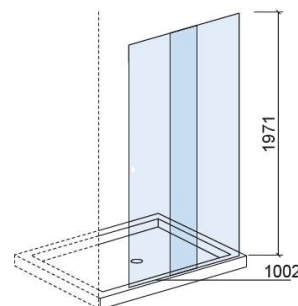

Porte de douche Strado droite - Transparent et Chrome

Réf. 8908900011

Código EAN. 5604815435467

Description

Porte de douche Strado 180cm

Informations Techniques

Longueur: 1001 mm

Largeur: 30 mm

Hauteur: 1971 mm

Poids: 40 kg

Collection: **Strado**

Type de produit: Cabines de douche

Style: Contemporain

Matériel: Aluminium; Verre trempé de 6mm

Type d'installation: Cabine de douche

Caractéristiques

Variations

Transparent et Chrome
1201x30x1970 mm
Réf. 8903700011
Código EAN. 5604815434040
Poids: 46 kg

Transparent et Chrome
1401x30x1970 mm
Réf. 8903800011
Código EAN. 5604815434088
Poids: 52 kg

Transparent et Chrome
1601x30x1970 mm
Réf. 8903900011
Código EAN. 5604815434095
Poids: 58 kg

Transparent et Chrome
1701x30x1970 mm
Réf. 8904100011
Código EAN. 5604815434101
Poids: 61 kg

Transparent et Chrome
1801x30x1970 mm
Réf. 8904200011
Código EAN. 5604815438802
Poids: 63 kg

Downloads

Manuels de nettoyage