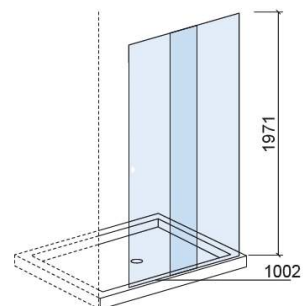

## Description

Porte de douche Strado 180cm

## Informations Techniques

Longueur: 1001 mm

Largeur: 30 mm

Hauteur: 1971 mm

Poids: 40 kg

Collection: **Strado**

Type de produit: Cabines de douche

Style: Contemporain

## Variations

Transparent et Chrome  
1201x30x1970 mm  
Réf. 8903700011  
Código EAN. 5604815434040  
Poids: 46 kg

Transparent et Chrome  
1401x30x1970 mm  
Réf. 8903800011  
Código EAN. 5604815434088  
Poids: 52 kg

Transparent et Chrome  
1601x30x1970 mm  
Réf. 8903900011  
Código EAN. 5604815434095  
Poids: 58 kg

Transparent et Chrome  
1701x30x1970 mm  
Réf. 8904100011  
Código EAN. 5604815434101  
Poids: 61 kg