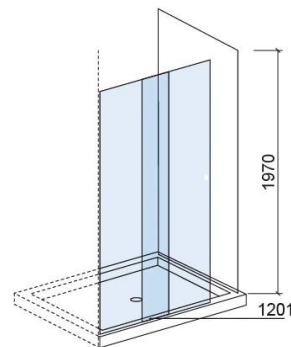

Porte de douche Strado gauche pour 1 panneau latéral - Transparent et Chrome

Réf. 8903711011

Código EAN. 5604815434125

Description

Porte de douche Strado 100cm

Informations Techniques

Longueur: 1177 mm

Largeur: 30 mm

Hauteur: 1970 mm

Poids: 48 kg

Collection: **Strado**

Type de produit: Cabines de douche

Style: Contemporain

Matériel: Aluminium; Verre trempé de 6mm

Type d'installation: Cabine de douche

Caractéristiques

- Ouverture de la porte vers la gauche
- Application - avec 1 panneau latéral
- Avec 1 porte coulissante avec poignée intégrée
- Avec profils réglables - 0 à 20mm
- Kit de fixation inclus
- Profilés pour retenue d'eau en aluminium et ABS inclus

Variations

Transparent et Chrome
1677x30x1970 mm
Réf. 8904111011
Código EAN. 5604815434149
Poids: 63 kg

Transparent et Chrome
1377x30x1970 mm
Réf. 8903811011
Código EAN. 5604815434262
Poids: 54 kg

Transparent et Chrome
1577x30x1970 mm
Réf. 8903911011
Código EAN. 5604815434132
Poids: 60 kg