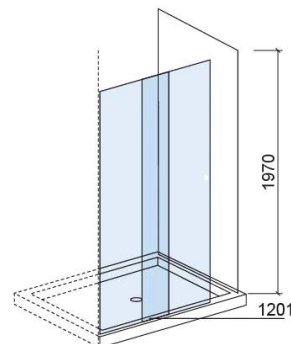

Porte de douche Strado gauche pour 1 panneau latéral - Transparent et Chrome

Réf. 8903711011

Código EAN. 5604815434125

Description

Porte de douche Strado 100cm

Informations Techniques

Longueur: 1177 mm

Largeur: 30 mm

Hauteur: 1970 mm

Poids: 48 kg

Collection: **Strado**

Type de produit: Cabines de douche

Style: Contemporain

Matériel: Aluminium; Verre trempé de 6mm

Type d'installation: Cabine de douche

Caractéristiques

- Ouverture de la porte vers la gauche
- Application - avec 1 panneau latéral
- Avec 1 porte coulissante avec poignée intégrée
- Avec profils réglables - 0 à 20mm
- Kit de fixation inclus
- Profilés pour retenue d'eau en aluminium et ABS inclus