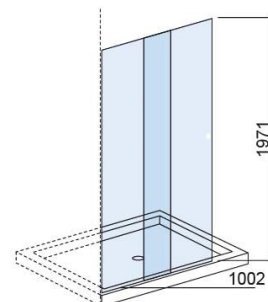

Porte de douche Strado gauche - Transparent et Chrome

Réf. 8908901011

Código EAN. 5604815435474

Description

Porte de douche Strado 180cm

Informations Techniques

Longueur: 1001 mm

Largeur: 30 mm

Hauteur: 1971 mm

Poids: 40 kg

Collection: **Strado**

Type de produit: Cabines de douche

Style: Contemporain

Matériel: Aluminium; Verre trempé de 6mm

Type d'installation: Cabine de douche

Caractéristiques

- Ouverture de la porte vers la gauche
- Application - encastré entre murs
- Avec 1 porte coulissante avec poignée intégrée
- Avec profils réglables - 0 à 20mm
- Kit de fixation inclus
- Profilés pour retenue d'eau en aluminium et ABS inclus

Variations

Transparent et Chrome
1201x30x1970 mm
Réf. 8903701011
Código EAN. 5604815434033
Poids: 46 kg

Transparent et Chrome
1401x30x1970 mm
Réf. 8903801011
Código EAN. 5604815434057
Poids: 52 kg

Transparent et Chrome
1601x30x1970 mm
Réf. 8903901011
Código EAN. 5604815434064
Poids: 58 kg