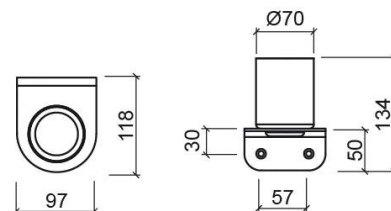

Porte-gobelet Arc - Acier inoxydable poli

Réf. 4241711

Código EAN. 5604815912845

Informations Techniques

Longueur: 97 mm

Largeur: 118 mm

Hauteur: 134 mm

Collection: Arc