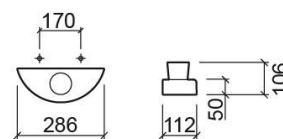

Porte-gobelet avec gobelet WcKids - Jaune

Réf. 4251312

Código EAN. 5604815898484

Informations Techniques

Longueur: 286 mm

Largeur: 122 mm

Hauteur: 106 mm

Poids: 0.30 kg

Collection: [WcKids](#)

Type de produit: Enfants

Type d'installation: Fixer à la vasque

Caractéristiques

- Kit de fixation inclus

Variations

Bleu

286x122x106 mm

Réf. 4251307

Código EAN. 5604815898491

Poids: 0.30 kg

Blanc mat

286x122x106 mm

Réf. 4251360

Código EAN. 5604815899283

Poids: 0.30 kg