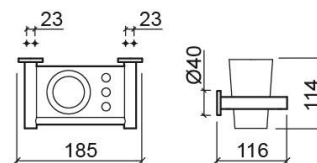

## Informations Techniques

Longueur: 185 mm

Largeur: 116 mm

Hauteur: 114 mm

Poids: 1.17 kg

Collection: Prestige

Type de produit: Accessoires

Style: Traditionnel