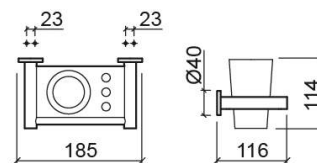

Porte-gobelet/brosses Prestige - Chrome

Réf. 4111611

Código EAN. 5604815800463

Informations Techniques

Longueur: 185 mm

Largeur: 116 mm

Hauteur: 114 mm

Poids: 1.17 kg