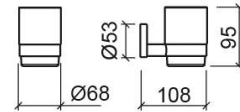

Porte-gobelet Luxe - Chrome

Réf. 4151311

Código EAN. 5604815804362

Informations Techniques

Largeur: 108 mm

Hauteur: 95 mm

Diamètre: Ø68 mm

Poids: 0.38 kg