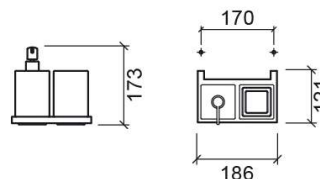

Discontinué

Réf. 4121711

Código EAN. 5604815804317

Description

Produit discontinué - disponible jusqu'à rupture de stock.

Informations Techniques

Longueur: 206 mm

Largeur: 128 mm

Hauteur: 187 mm

Poids: 1.90 kg

Collection: [Plan](#)

Type de produit: Accessoires

Style: Contemporain

Matériel: Laiton; Ceramique

Type d'installation: Mural

Caractéristiques

- Fixation par perforation
- Kit de fixation inclus