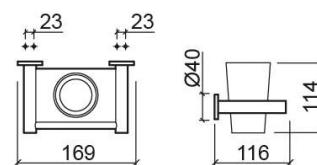

Porte-gobelet Prestige - Chrome

Réf. 4111311

Código EAN. 5604815800432

Informations Techniques

Longueur: 169 mm

Largeur: 116 mm

Hauteur: 114 mm

Poids: 1.04 kg