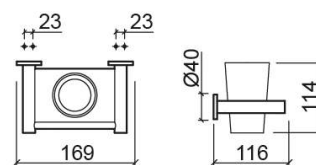

## Informations Techniques

Longueur: 169 mm

Largeur: 116 mm

Hauteur: 114 mm

Poids: 1.04 kg

Collection: Prestige

Type de produit: Accessoires

Style: Traditionnel