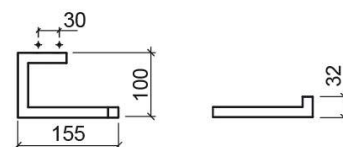

Porte-papier Essencial - Chrome

Réf. 4231011

Código EAN. 5604815917512

Informations Techniques

Longueur: 155 mm

Largeur: 100 mm

Hauteur: 32 mm

Poids: 0.21 kg