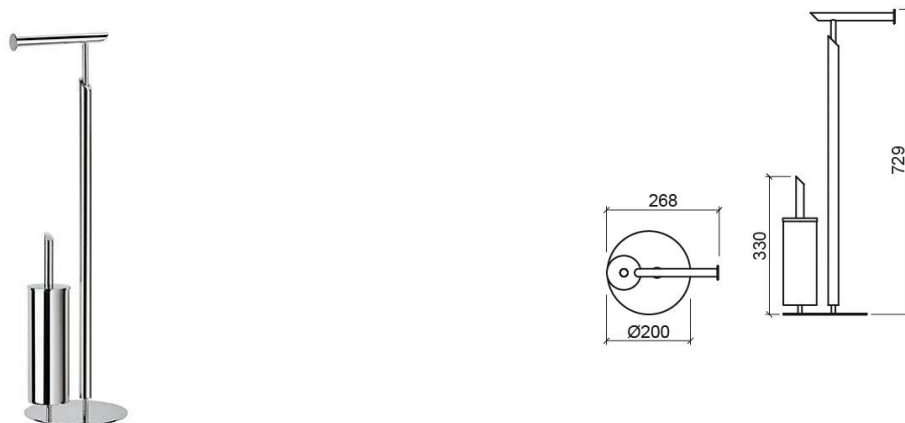

Porte-papier sur pied Essencial avec porte-balayette - Chrome

Réf. 4232011

Código EAN. 5604815917536

Informations Techniques

Longueur: 268 mm

Hauteur: 729 mm

Diamètre: Ø200 mm

Poids: 2.38 kg

Collection: Essencial

Type de produit: Accessoires

Style: Contemporain

Matériel: Inox

Type d'installation: Poser

Downloads

Manuels de nettoyage

Manuel de Nettoyage (PDF) ,