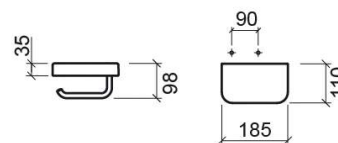

## Informations Techniques

Longueur: 185 mm

Largeur: 110 mm

Hauteur: 98 mm

Poids: 1.15 kg

Collection: [Vintage](#)

Type de produit: Accessoires

Style: Traditionnel