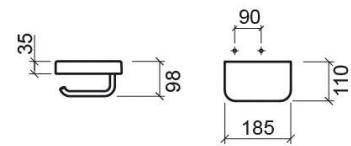

Réf. 4171000

Código EAN. 5604815806359

Informations Techniques

Longueur: 185 mm

Largeur: 110 mm

Hauteur: 98 mm

Poids: 1.15 kg

Collection: Vintage