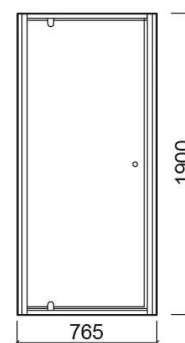

Porte pivotante Safira - Transparent et Chrome

Réf. 8962802211

Código EAN. 5604815458060

Informations Techniques

Longueur: 790 mm

Hauteur: 1900 mm

Poids: 24.95 kg

Collection: Safira

Type de produit: Cabines de douche

Style: Contemporain

Matériel: Aluminium; Verre trempé de 6mm

Type d'installation: Cabine de douche

Caractéristiques

- Application - encastré entre murs ou avec 1 ou 2 panneaux latéraux
- Kit de fixation inclus
- Porte réversible
- Avec profilés réglables - de 0 à 50mm
- Joints en PVC inclus
- Avec porte pivotante à ouverture vers l'intérieur et fermeture magnétique

Variations

Transparent et Chrome

990x1900 mm

Réf. 8962002211

Código EAN. 5604815458084

Poids: 30.75 kg

Transparent et Chrome

890x1900 mm