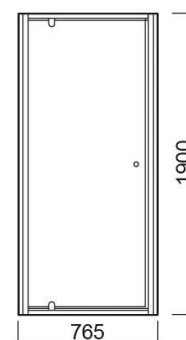

# Porte pivotante Safira - Transparent et Chrome

Réf. 8962802211

Código EAN. 5604815458060

## Informations Techniques

Longueur: 790 mm

Hauteur: 1900 mm

Poids: 24.95 kg

Collection: Safira

Type de produit: Cabines de douche

Style: Contemporain

Matériel: Aluminium; Verre trempé de 6mm

## Variations

Transparent et Chrome

990x1900 mm

Réf. 8962002211

Código EAN. 5604815458084

Poids: 30.75 kg

Transparent et Chrome

890x1900 mm