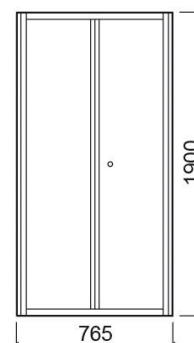

Porte pliante Safira - Transparent et Chrome

Réf. 8963802211

Código EAN. 5604815458091

Informations Techniques

Longueur: 790 mm

Hauteur: 1900 mm

Poids: 23.9 kg

Collection: [Safira](#)

Type de produit: Cabines de douche

Style: Contemporain

Matériel: Aluminium; Verre trempé de 4mm

Type d'installation: Cabine de douche

Caractéristiques

- Application - encastré entre murs ou avec 1 ou 2 panneaux latéraux
- Kit de fixation inclus
- Porte réversible
- Avec profilés réglables - de 0 à 50mm
- Joints en PVC inclus
- Avec porte pliante à ouverture en accordéon et fermeture magnétique

Variations

Transparent et Chrome

890x1900 mm

Réf. 8963902211

Código EAN. 5604815458107

Poids: 23.9 kg

Transparent et Chrome

990x1900 mm