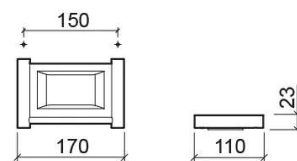

Porte-savon Alfa - Chrome

Réf. 4100011

Código EAN. 5604815802573

Informations Techniques

Longueur: 170 mm

Largeur: 110 mm

Hauteur: 23 mm

Poids: 0.8 kg