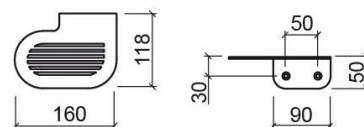

## Informations Techniques

Longueur: 160 mm

Largeur: 118 mm

Hauteur: 50 mm

Poids: 0.43 kg

Collection: [Arc](#)

Type de produit: Accessoires

Style: Contemporain