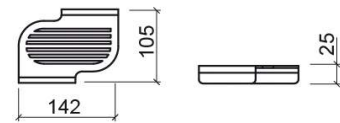

Porte-savon Arc - Acier inoxydable poli

Réf. 4240211

Código EAN. 5604815912838

Informations Techniques

Longueur: 142 mm

Largeur: 105 mm

Hauteur: 25 mm

Poids: 1 kg