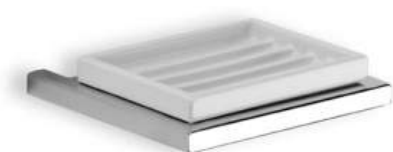

Porte-savon Plan - Chrome

Discontinué

Réf. 4120011

Código EAN. 5604815804195

Description

Produit discontinu - disponible jusqu'à rupture de stock existant.

Produit discontinué - disponible jusqu'à épuisement des stocks.

Informations Techniques

Longueur: 175 mm

Largeur: 158 mm

Hauteur: 35 mm

Poids: 1.00 kg

Collection: [Plan](#)

Type de produit: Accessoires

Style: Contemporain

Matériel: Laiton

Type d'installation: Mural

Caractéristiques

- Fixation par perforation
- Kit de fixation inclus

Downloads

Manuels de nettoyage

Manuel de Nettoyage (PDF) ,

Fichiers 2D e 3D