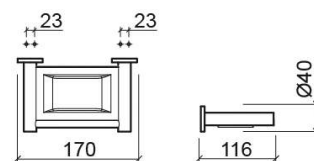

Porte-savon Prestige - Chrome

Réf. 4110011

Código EAN. 5604815800357

Informations Techniques

Longueur: 170 mm

Largeur: 116 mm

Hauteur: 23 mm

Poids: 0.80 kg