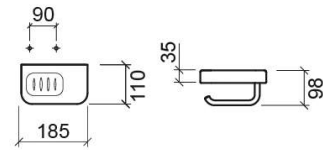

Réf. 4172100

Código EAN. 5604815806397

Informations Techniques

Longueur: 185 mm

Largeur: 110 mm

Hauteur: 98 mm

Poids: 1.15 kg

Collection: Vintage

Type de produit: Accessoires

Style: Traditionnel

Matériel: Laiton; Ceramique

Type d'installation: Mural

Caractéristiques

- Fixation par perforation
- Kit de fixation inclus

Downloads

Manuels de nettoyage