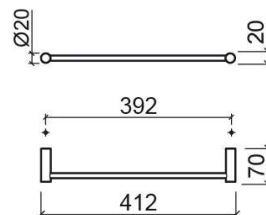

Porte-serviettes Alfa - Chrome

Réf. 4100611

Código EAN. 5604815802634

Description

Porte-serviettes Alfa 60cm

Caractéristiques

- Fixation par perforation
- Kit de fixation inclus

Informations Techniques

Longueur: 412 mm

Largeur: 70 mm

Hauteur: 21 mm

Poids: 0.46 kg

Collection: Alfa

Type de produit: Accessoires

Style: Traditionnel

Matériel: Laiton

Type d'installation: Mural

Variations

Chrome

512x70x21 mm

Réf. 4100711

Código EAN. 5604815802658

Poids: 0.5 kg

Chrome

620x70x21 mm

Réf. 4100811

Código EAN. 5604815802672

Poids: 0.54 kg

Downloads

Manuels de nettoyage

Manuel de Nettoyage (PDF) ,

Dessins Techniques