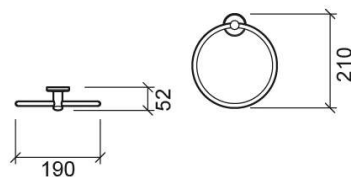

Discontinué

Réf. 4181511

Código EAN. 5604815803341

Description

Produit discontinué - disponible jusqu'à rupture de stock.

Informations Techniques

Largeur: 52 mm

Hauteur: 210 mm

Diamètre: Ø190 mm

Poids: 0.52 kg

Collection: [Rimini](#)

Type de produit: Accessoires

Style: Contemporain

Matériel: Inox

Type d'installation: Mural

Caractéristiques