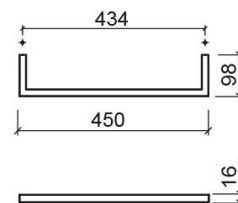

## Informations Techniques

Longueur: 450 mm

Largeur: 98 mm

Hauteur: 16 mm

Poids: 0.40 kg

Collection: Essencial

Type de produit: Accessoires

Style: Contemporain