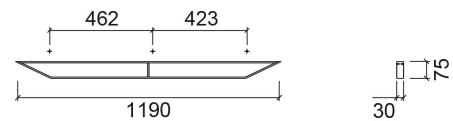

Porte-serviettes Flux - Chrome

Réf. 4091211

Código EAN. 5604815806199

Description

Porte-serviettes pour lavabo Flux de 100cm

Caractéristiques

- Porte-serviettes en option

Informations Techniques

Longueur: 1190 mm

Largeur: 30 mm

Hauteur: 75 mm

Poids: 3.7 kg

Collection: Complementos, Flux

Type de produit: Vasques

Matériel: Laiton

Variations

Chrome

640x30x75 mm

Réf. 4090611

Código EAN. 5604815806168

Poids: 2 kg

Chrome

790x30x75 mm

Réf. 4090811

Código EAN. 5604815806175

Poids: 2.45 kg

Chrome

990x30x75 mm

Réf. 4091011

Código EAN. 5604815806182

Poids: 3.1 kg

Downloads