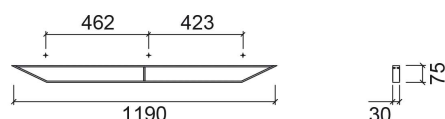

## Description

Porte-serviettes pour lavabo Flux de 100cm

## Informations Techniques

Longueur: 1190 mm

Largeur: 30 mm

Hauteur: 75 mm

Poids: 3.7 kg

Collection: Complementos, Flux

Type de produit: Vasques

Matériel: Laiton

## Variations

Chrome  
640x30x75 mm

Réf. 4090611

Código EAN. 5604815806168

Poids: 2 kg

Chrome  
790x30x75 mm

Réf. 4090811

Código EAN. 5604815806175

Poids: 2.45 kg

Chrome  
990x30x75 mm

Réf. 4091011

Código EAN. 5604815806182

Poids: 3.1 kg