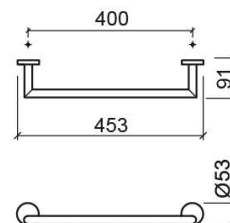

## Description

Porte-serviettes Luxe 60cm

## Informations Techniques

Longueur: 453 mm

Largeur: 91 mm

Diamètre: Ø53 mm

Poids: 0.5 kg

Collection: Luxe

Type de produit: Accessoires

Matériel: Inox

Type d'installation: Mural

Variations

---

Chrome

603x91xØ53 mm

Réf. 4150811

Código EAN. 5604815804379

Poids: 0.6 kg