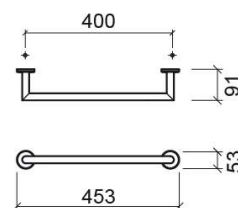

Réf. 4180711

Código EAN. 5604815803310

Description

Porte-serviettes Rimini 60cm

Informations Techniques

Longueur: 450 mm

Largeur: 89 mm

Hauteur: 50 mm

Poids: 0.44 kg

Collection: Rimini

Type de produit: Accessoires

Style: Contemporain

Matériel: Inox

Type d'installation: Mural

Caractéristiques

- Fixation par perforation
- Kit de fixation inclus

Variations

Inox Brossé

600x89x50 mm

Réf. 4180811

Código EAN. 5604815803327

Poids: 0.6 kg

Downloads

Manuels de nettoyage