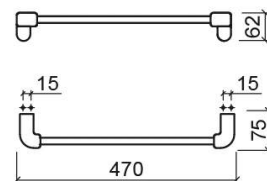

Réf. 4170600

Código EAN. 5604815806311

Description

Porte-serviettes Vintage 60cm

Informations Techniques

Longueur: 470 mm

Largeur: 75 mm

Hauteur: 62 mm

Poids: 0.58 kg

Collection: Vintage

Type de produit: Accessoires

Style: Traditionnel

Matériel: Laiton; Ceramique

Type d'installation: Mural

Caractéristiques

- Fixation par perforation
- Kit de fixation inclus

Variations

Blanc et Chromé

570x75x62 mm

Réf. 4170700

Código EAN. 5604815806328

Poids: 0.58 kg

Blanc et Chromé

670x75x62 mm