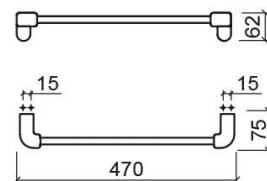

## Description

Porte-serviettes Vintage 60cm

## Informations Techniques

Longueur: 470 mm

Largeur: 75 mm

Hauteur: 62 mm

Poids: 0.58 kg

Collection: Vintage

Type de produit: Accessoires

Style: Traditionnel

## Variations

---

Blanc et Chromé

570x75x62 mm

Réf. 4170700

Código EAN. 5604815806328

Poids: 0.58 kg

Blanc et Chromé

670x75x62 mm

Réf. 4170800

Código EAN. 5604815806335

Poids: 0.6 kg