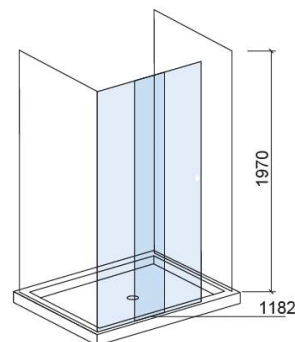

Porte de douche Strado gauche pour 2 panneaux latéraux - Transparent et Chrome

Réf. 8903721011

Código EAN. 5604815434255

Description

Porte de douche Strado 100cm

Informations Techniques

Longueur: 1153 mm

Largeur: 30 mm

Hauteur: 1970 mm

Poids: 49 kg

Collection: **Strado**

Type de produit: Cabines de douche

Style: Contemporain

Matériel: Aluminium; Verre trempé de 6mm

Type d'installation: Cabine de douche

Caractéristiques

- Ouverture de la porte vers la gauche
- Application - avec 2 panneaux latéraux
- Avec 1 porte coulissante avec poignée intégrée
- Avec profils réglables - 0 à 20mm
- Kit de fixation inclus
- Profilés pour retenue d'eau en aluminium et ABS inclus

Variations

Transparent et Chrome
1353x30x1970 mm
Réf. 8903821011
Código EAN. 5604815434248
Poids: 55 kg

Transparent et Chrome
1553x30x1970 mm
Réf. 8903921011
Código EAN. 5604815434279
Poids: 62 kg

Transparent et Chrome
1653x30x1970 mm
Réf. 8904121011
Código EAN. 5604815434231
Poids: 65 kg