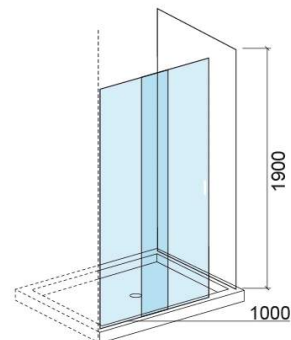

Porte de douche Versus avec 1 porte coulissante - Transparent et Blanc

Réf. 8931000000

Código EAN. 5604815439861

Description

Porte de douche Versus 140cm

Informations Techniques

Longueur: 1020 mm

Largeur: 25 mm

Hauteur: 1900 mm

Poids: 25.28 kg

Collection: [Versus](#)

Type de produit: Cabines de douche

Style: Contemporain

Matériel: Aluminium; Verre trempé de 4mm

Type d'installation: Cabine de douche

Caractéristiques

- Avec 1 porte coulissante à fermeture magnétique
- Avec profils réglables - 0 à 40mm
- Cabine de douche réversible
- Kit de fixation inclus
- Joints en silicone inclus
- Application - Encastré entre murs ou avec 1 ou 2 panneaux latéraux

Variations

Transparent et Blanc
1220x25x1900 mm

Réf. 8931200000

Código EAN. 5604815439885

Poids: 30.95 kg

Transparent et Blanc
1420x25x1900 mm

Réf. 8931400000

Código EAN. 5604815439908