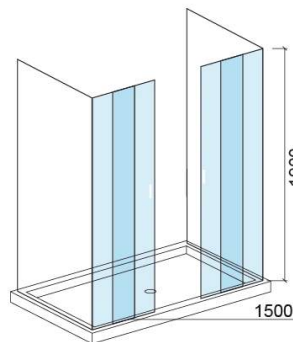

Porte de douche Versus avec 2 portes coulissantes - Transparent et Blanc

Réf. 8931550000

Código EAN. 5604815440102

Description

Porte de douche Versus 180cm

Informations Techniques

Longueur: 1520 mm

Largeur: 25 mm

Hauteur: 1900 mm

Poids: 39.5 kg

Collection: [Versus](#)

Type de produit: Cabines de douche

Style: Contemporain

Matériel: Aluminium; Verre trempé de 4mm

Type d'installation: Cabine de douche

Caractéristiques

- Avec 1 porte coulissante à fermeture magnétique
- Avec profils réglables - 0 à 40mm
- Cabine de douche réversible
- Kit de fixation inclus
- Joints en silicone inclus
- Application - Encastré entre murs ou avec 1 ou 2 panneaux latéraux

Variations

Transparent et Blanc
1620x25x1900 mm
Réf. 8931650000
Código EAN. 5604815440126
Poids: 41.2 kg

Transparent et Blanc
1720x25x1900 mm
Réf. 8931750000
Código EAN. 5604815440140
Poids: 43.6 kg

Transparent et Blanc
1820x25x1900 mm
Réf. 8931850000
Código EAN. 5604815440164
Poids: 45.5 kg