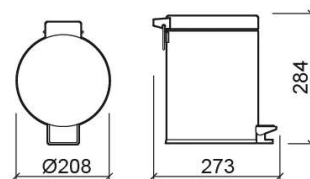

Poubelle Luxe - Chrome

Réf. 4152211

Código EAN. 5604815804492

Informations Techniques

Longueur: 284 mm

Largeur: 273 mm

Diamètre: Ø208 mm

Poids: 1.28 kg

Collection: Luxe

Type de produit: Accessoires

Matériel: Inox

Type d'installation: Poser

Caractéristiques

- Seau intérieur en plastique noir
- Capacité - 5L
- Pieds en caoutchouc pour une bonne prise en main
- Avec levier articulé

Variations

Noir mat

284x273xØ208 mm

Réf. 4152226

Código EAN. 5604815916874

Poids: 1.28 kg

Downloads

Manuels de nettoyage