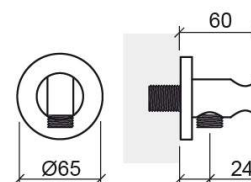

# Prise d'eau avec support de douchette circulaire - Chrome

Réf. 5690411

Código EAN. 5604815610079

## Informations Techniques

Longueur: 60 mm

Diamètre: Ø65 mm

Poids: 0.30 kg

Collection: [Complementos](#)

Type de produit: Kits, barres et douche

Matériel: Laiton

## Caractéristiques

- Avec support de douchette
- Compatible avec les mélangeurs intégrés à 4 ou 5 voies