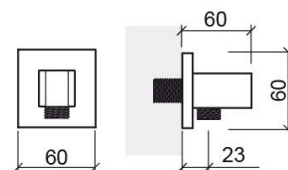

# Prise d'eau avec support de douchette quadrangulaire - Chrome

Réf. 5690311

Código EAN. 5604815610062

## Informations Techniques

Longueur: 60 mm

Largeur: 60 mm

Hauteur: 60 mm

Poids: 0.38 kg

Collection: Complementos

Type de produit: Kits, barres et douche

Matériel: Laiton

## Caractéristiques

- Avec support de douchette
- Compatible avec les mélangeurs intégrés à 4 ou 5 voies