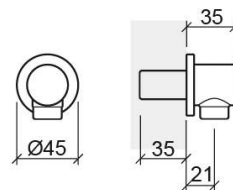

Prise d'eau circulaire - Chrome

Réf. 5A31180111

Código EAN. 5604815607901

Informations Techniques

Longueur: 35 mm

Diamètre: Ø45 mm

Poids: 0.23 kg

Collection: Complementos

Type de produit: Kits, barres et douche

Matériel: Laiton

Caractéristiques

- Compatible avec les mélangeurs intégrés à 4 ou 5 voies

Downloads

Fichiers 2D e 3D

5A311801 CAD 2D (ZIP) ,

Dessins Techniques