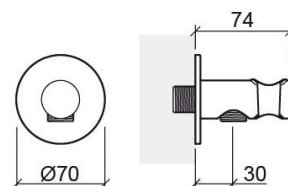

Prise d'eau Essenza circulaire avec support de douchette - Noir mat

Réf. 5590426

Código EAN. 5604815616064

Informations Techniques

Longueur: 74 mm

Diamètre: Ø70 mm

Poids: 0.39 kg

Collection: [Composantes, Essenza](#)

Type de produit: Kits, barres et douche

Matériel: ABS; Laiton

Caractéristiques

- Avec support de douchette
- Compatible avec les mélangeurs intégrés à 4 ou 5 voies

Downloads

Fichiers 2D e 3D

55904 CAD 2D (ZIP) , 55904 CAD 3D (ZIP) ,