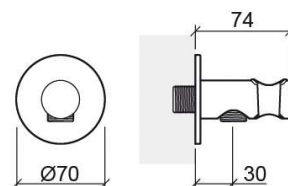

# Prise d'eau Essenza circulaire avec support de douchette - Noir mat

Réf. 5590426

Código EAN. 5604815616064

## Informations Techniques

Longueur: 74 mm

Diamètre: Ø70 mm

Poids: 0.39 kg

Collection: [Composantes, Essenza](#)

Type de produit: Kits, barres et douche

Matériel: ABS; Laiton

## Caractéristiques

- Avec support de douchette
- Compatible avec les mélangeurs intégrés à 4 ou 5 voies