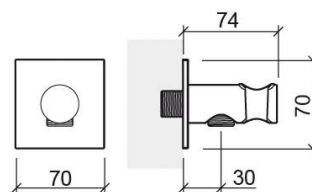

Prise d'eau Essenza rectangulaire avec support de douchette - Noir mat

Réf. 5590326

Código EAN. 5604815616057

Informations Techniques

Longueur: 74 mm

Largeur: 70 mm

Hauteur: 70 mm

Poids: 0.41 kg

Collection: [Composantes, Essenza](#)

Type de produit: Kits, barres et douche

Matériel: ABS; Laiton

Caractéristiques

- Avec support de douchette
- Compatible avec les mélangeurs intégrés à 4 ou 5 voies

Downloads